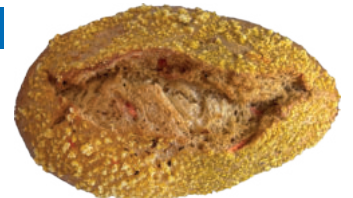

[HB]

Artikelnr.: 70100
Karton: 48x100g
Palette: á 36 Karton

GOURMET SCHRIFFE KAROTTE

[HB]

Artikelnr.: 6188
Karton: 70x110g
Palette: á 28 Karton

GOURMET SCHRIFFE ROTE BEETE

[HB]

Artikelnr.: 6189
Karton: 70x110g
Palette: á 28 Karton