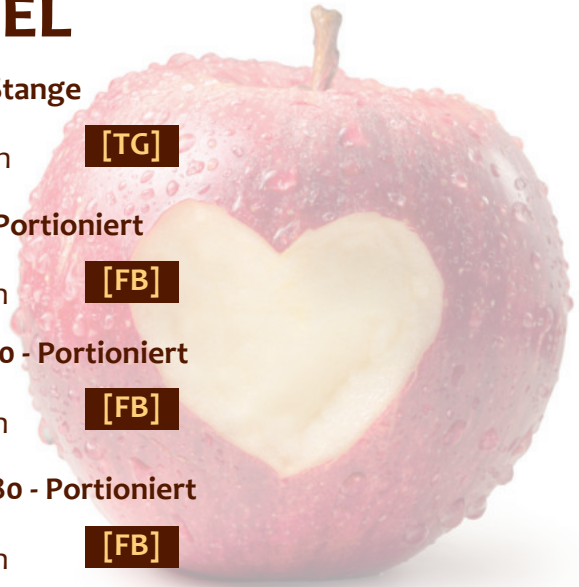

GASTRO-APFELSTRUDEL

[TG]

Artikelnr.: 73901

Karton: 5x2000g
Palette: á 54 Karton

APFELSTRUDEL MIT PREMIUMFÜLLUNG

[TG]

Artikelnr.: 73913

Karton: 6x1500g
Palette: á 54 Karton

GASTRO-APFELSTRUDEL OHNE ROSINEN

[TG]

Artikelnr.: 739011

Karton: 5x2000g
Palette: á 54 Karton