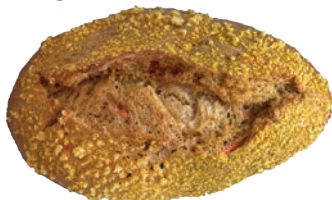

Artikelnr.: 6189
Karton: 70x110g
Palette: á 28 Karton

GOURMET SCHRIPPE KÜRBISKERNE

[HB]

Artikelnr.: 6190
Karton: 70x110g
Palette: á 28 Karton

GOURMET SCHRIPPE KAROTTE

[HB]

Artikelnr.: 6188
Karton: 70x110g
Palette: á 28 Karton